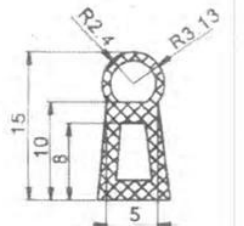

密封条剖面图 Seal profiles

SL-041